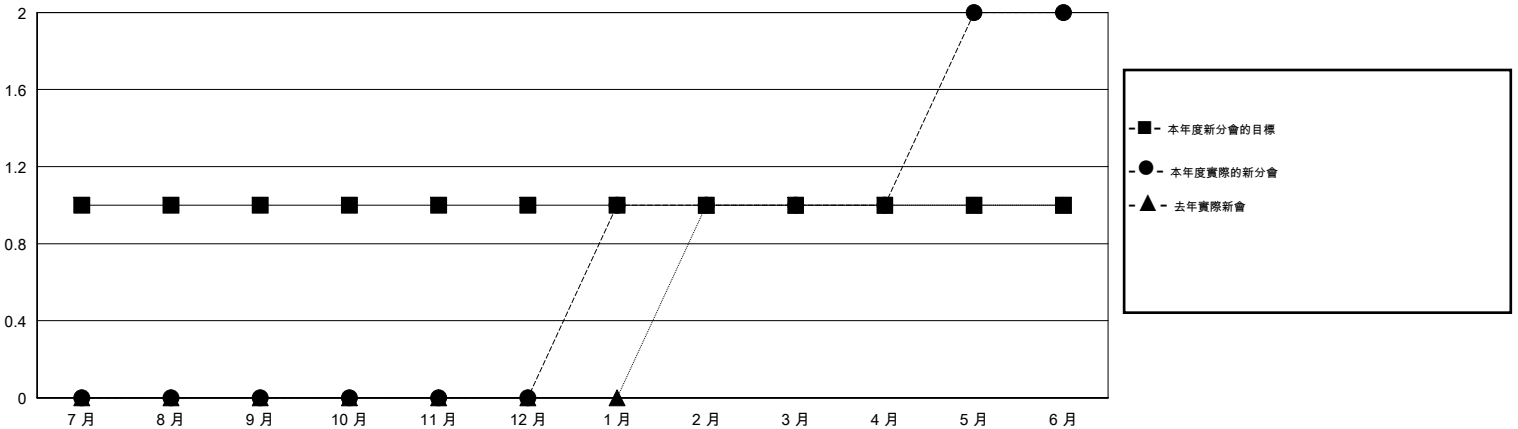

# MONTHLY MEMBERSHIP PROGRESS REPORT

District 300B1

Results as of: 6/30/2017

GMT: PEI-JEN CHEN

地點 REP OF CHINA

GMT憲章區

分會				位會員@每位須繳			
成果 2016-2017				成果 2016-2017			
季	新分會目標	新會	會員流失的分會	季	新會員淨增長目標 (不含復籍或轉會)	實際新會員增長數 (不含復籍或轉會)	實際退會會員 (包括轉會)
7月/8月/9月	1	0	0	7月/8月/9月	270	99	30
10月/11月/12月	0	0	0	10月/11月/12月	20	24	2
1月/2月/3月	0	1	0	1月/2月/3月	100	74	14
4月/5月/6月	0	1	0	4月/5月/6月	-250	133	335

目標與實際新會累積

目標和實際會員累積

已取消的分會: 0	48 CLUBS OF 67 增添1位或以上的新會員	性別分佈
放棄的會員		男 2,397 (79.37%)
過世 11		女 623 (20.63%)
分會已取消 0	<a href="#">點擊這裡取得累計會員數據</a>	總計家庭單位會員數 0
其他 370		支付減半會費的家庭會員 0
總計 381		