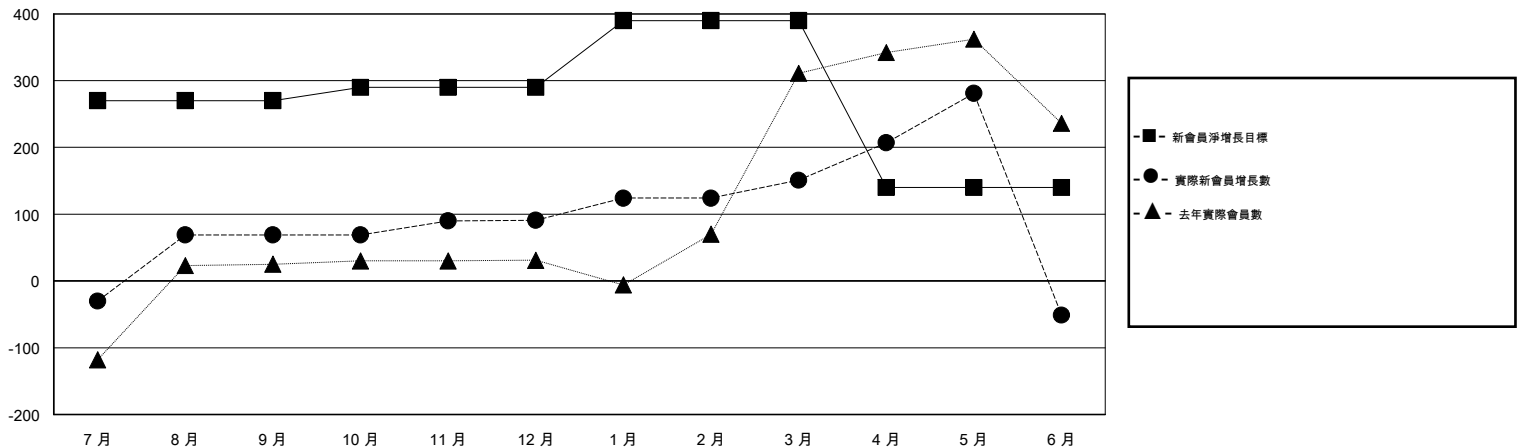

# MONTHLY MEMBERSHIP PROGRESS REPORT

District 300B1

Results as of: 6/30/2017

GMT: PEI-JEN CHEN

地點 REP OF CHINA

GMT憲章區

分會				位會員@每位須繳			
成果 2016-2017				成果 2016-2017			
季	新分會目標	新會	會員流失的分會	季	新會員淨增長目標 (不含復籍或轉會)	實際新會員增長數 (不含復籍或轉會)	實際退會會員 (包括轉會)
7月/8月/9月	1	0	0	7月/8月/9月	270	99	30
10月/11月/12月	0	0	0	10月/11月/12月	20	24	2
1月/2月/3月	0	1	0	1月/2月/3月	100	74	14
4月/5月/6月	0	1	0	4月/5月/6月	-250	133	335

目標與實際新會累積

目標和實際會員累積

已取消的分會: 0	48 CLUBS OF 67 增添1位或以上的新會員	性別分佈
放棄的會員		男 2,397 (79.37%)
過世 11		女 623 (20.63%)
分會已取消 0	<a href="#">點擊這裡取得累計會員數據</a>	總計家庭單位會員數 0
其他 370		支付減半會費的家庭會員 0
總計 381		